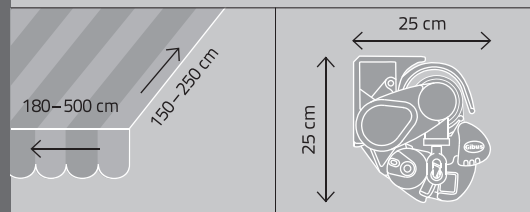

DIM 250

Markiisiin tärkeimmät osat, vahvat ja laadukkaat
nivelvarret, runko-osat sekä kankaan laatu var-
mistavat pitkäikäisyyden ja tekevät DIM 250 -mar-
kiisista yhdessä helpon käytettävyyden kanssa
kestävän hankinnan pitkälle tulevaisuuteen.

Artic-markiisien akryylikankaiden valmistuk-
sessa ja pintäkäsittelyssä on hyödynnetty sekä
pitkää kokemusta että uusinta osaamista, taaten
kankaan värin ja ryhdin pitkäikäisyyden. Pinta-
käsittelyssä on hyödynnetty nanoteknologiaa.
Nykyaikaisesti muotoillut profiilit viimeistelevät
markiisin ulkonäön. Lisävarusteena saatava ka-
tosprofiili suojaa kangasta, jos asennuspaikka ei
ole räystään suojassa.

valkea RAL 9010